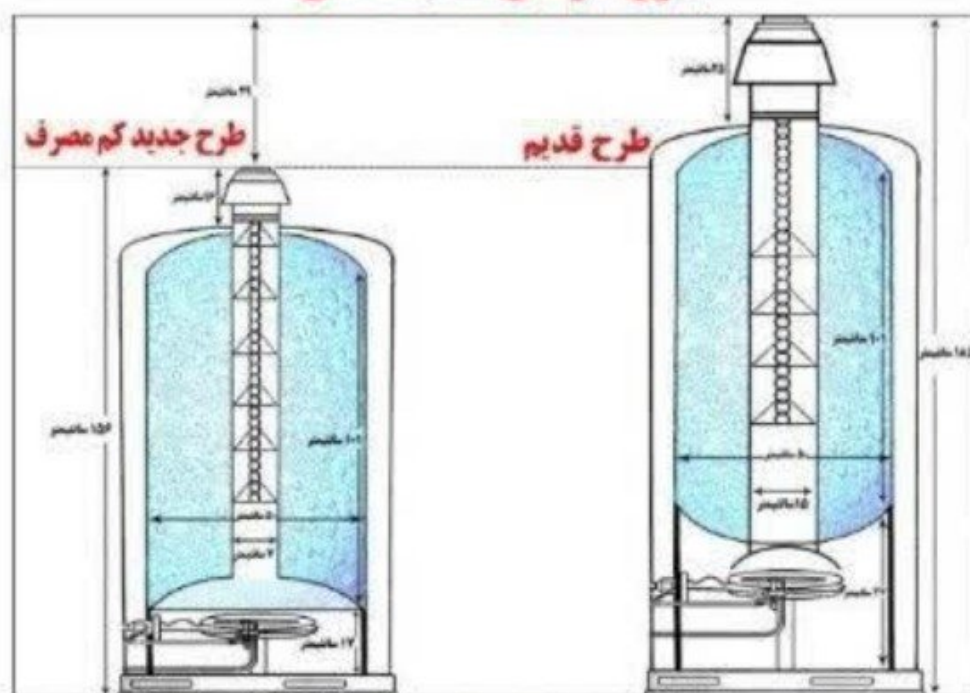

تولید کننده انواع آبگرمکن ، بخاری ، اجاق گاز و کولر های آبی

لوازم خانگی **بلاد**

بلاد

BELAD

با بیش از ۴۵ سال سابقه تولید

افتخار گواهی اولین نسل آبگرمکن های کم مصرف طرح جدید و طرح قدیم در اداره ی ثبت اختراع بدون نمونه ی مشابه داخلی

مقایسه مشخصات آبگرمکن های کم مصرف طرح جدید و آبگرمکن های طرح قدیم

طرح جدید کم مصرف	طرح قدیم	شاخص مقایسه
۱۵۶ سانتی متر	۱۸۵ سانتی متر	ارتفاع آبگرمکن با کلاهک
۱۶۷ لیتر	۱۶۰ لیتر	حجم مخزن
دارای عایق پشم سنگ	بدون عایق حرارتی	نوع عایق بندی
۵۰ سانتی متر	۵۰ سانتی متر	قطر مخزن
۱۰۱ سانتی متر	۱۰۱ سانتی متر	ارتفاع مخزن
۱۷ سانتی متر	۳۷ سانتی متر	ارتفاع پایه زیر مخزن
۱۶ سانتی متر	۲۵ سانتی متر	ارتفاع کلاهک
۱۱ سانتی متر	۱۵ سانتی متر	قطر لوله داخلی